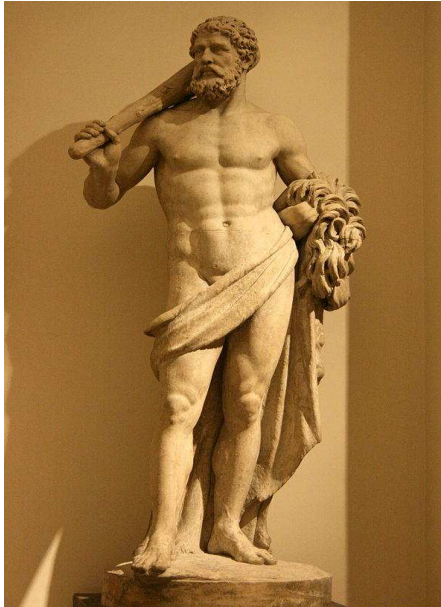

# Hercule

Demi-dieu et héro grec

**Principaux attributs :**

La massue, la peau du lion de Némée, Les pommes d'or du jardin des Hespérides, les colonnes d'Hercule

**Statut**

Demi-dieu et héro

**Parents :**

**Zeus et Alcmène**

**Grands-parents :**

**Cronos** (grand-père paternel), **Rhèa** (grand-mère paternelle), **Électryon** (grand-père maternel), **Eurydice** (grand-mère maternelle)

**Frères et sœurs :**

(liste non exhaustive)